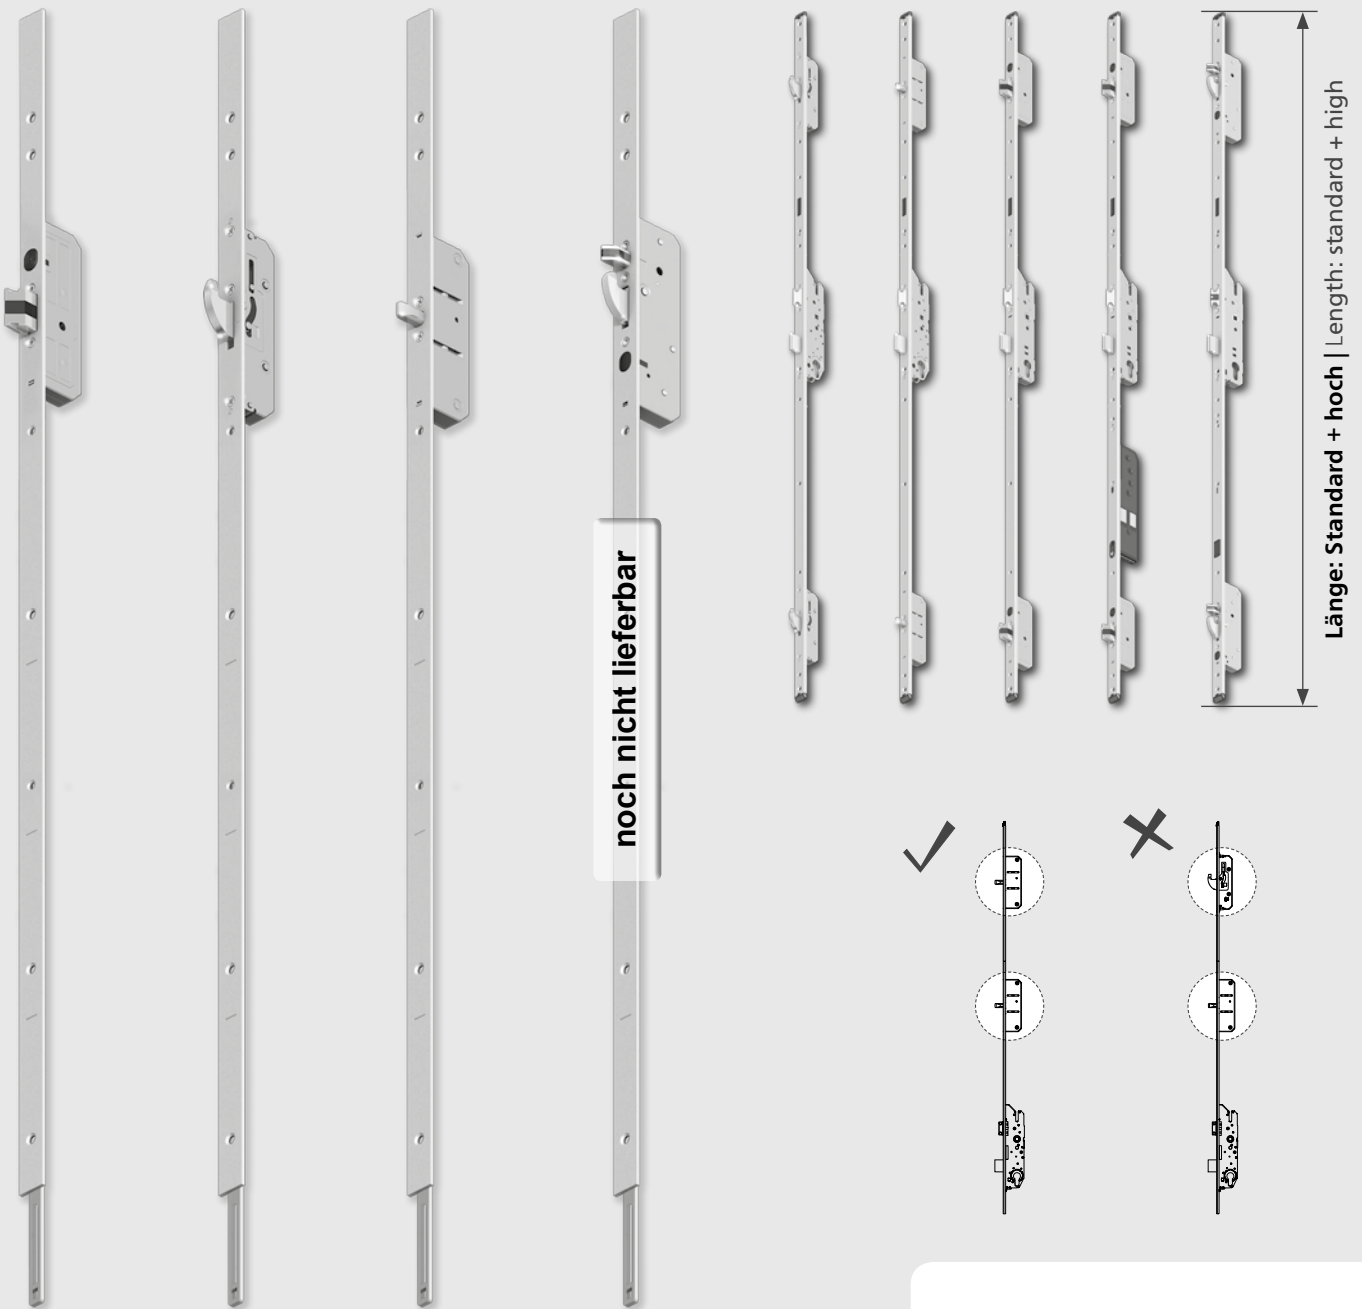

systemeQ-M-H systemeQ-M-SL systemeQ-M-SL-ESC
systemeQ-M-B systemeQ-M-SLM systemeQ-M-SLM-ESC

Verlängerung – Montageanleitung

Extension – Installation instructions

esco-M6.3-DE-GB/02.19-0 03/2019

Verlängerungstypen
Extension types

systemQ-M-H

systemQ-M-SL-ESC
systemQ-M-SLM-ESC

systemQ-M-H

Montagebeispiel
Installation example

systemQ-M-H | systemQ-M-B
systemQ-M-SL | systemQ-M-SLM
systemQ-M-SL-ESC | systemQ-M-SLM-ESC

systemQ