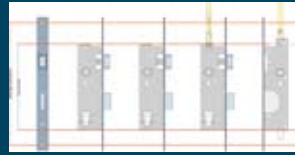

PRODUKTE

systemeQ bietet für Ihr Profilsystem abgestimmte Komplettlösungen. Durch einheitliche Fräßmaße sind „systemeQ-S“ Einsteckschlösser und „systemeQ-M“ Mehrfachverriegelungen austauschbar.

DOKUMENTATION