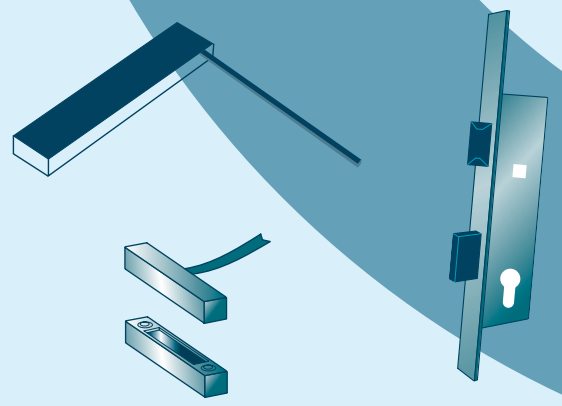

**PROFILANGEPASSTE
SYSTEMPRODUKTE FÜR
DAS PROJEKTGESCHÄFT
IM METALLBAU**

WAS IST SYSTEQ?

- Q Der Name systeQ leitet sich aus **S**ystem, **T**echnik und **Q**ualität ab.
- Q Optimal an Ihr Profilsystem angepasste Lösungen.
- Q Der Fokus liegt auf technisch anspruchsvollen Systemprodukten.

PRODUKTE

systemeQ bietet für Ihr Profilsystem abgestimmte Komplettlösungen. Durch einheitliche Fräßmaße sind „systemeQ-S“ Einsteckschlösser und „systemeQ-M“ Mehrfachverriegelungen austauschbar.

DOKUMENTATION