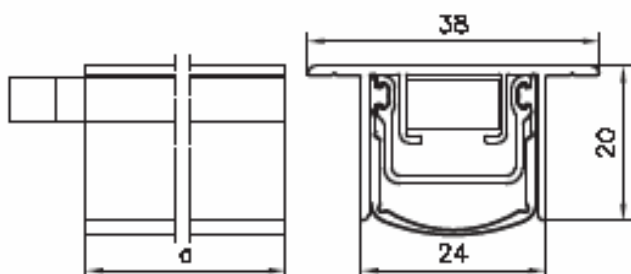

АВТОМАТИЧЕСКИЕ ПОРОГИ

Athmer Stadi L-24/20 TS

Для профильных дверей из стали и алюминия.

Для дымозащитных дверей согласно DIN 18 095.
Для огнезащитных дверей.
Шумоподавление 50dB (при зазоре 7 мм).
Подъем уплотнителя до 16мм.
Автоматическое подстраивание по высоте.
Возможность укорачивания до 125мм.
Производитель: Германия.

Типоразмеры:

Артикул	длина	Артикул	длина
45-712027_1	400мм	45-712043	960мм
45-712027_2	585мм	45-712051	1085мм
45-712027	710мм	45-712060	1210мм
45-712035	835мм	45-712078	1335мм

Стабильная работа и равномерный прижим даже при перепадах высот