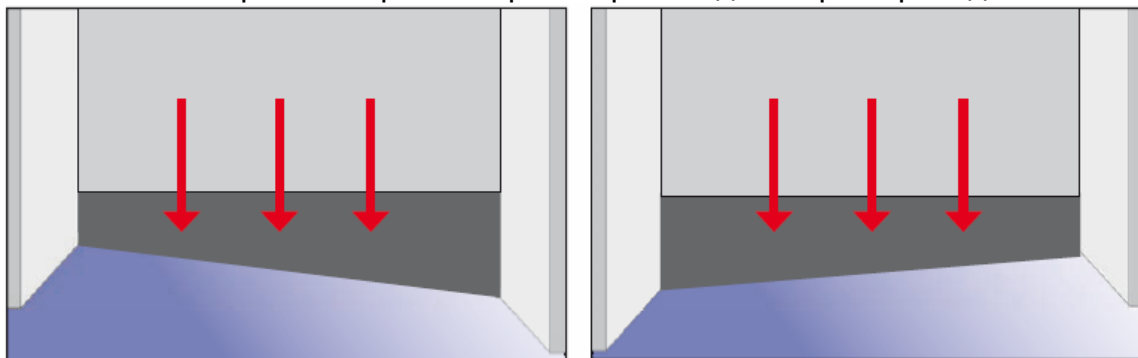

АВТОМАТИЧЕСКИЕ ПОРОГИ

Athmer Stadi L-24/20 TS

Для профильных дверей из стали и алюминия.

Для дымозащитных дверей согласно DIN 18 095.
Для огнезащитных дверей.
Шумоподавление 50dB (при зазоре 7 мм).
Подъем уплотнителя до 16мм.
Автоматическое подстраивание по высоте.
Возможность укорачивания до 125мм.
Производитель: Германия.

Типоразмеры:

Артикул	длина	Артикул	длина
45-712027_1	400мм	45-712043	960мм
45-712027_2	585мм	45-712051	1085мм
45-712027	710мм	45-712060	1210мм
45-712035	835мм	45-712078	1335мм

Стабильная работа и равномерный прижим даже при перепадах высот

Установка как со стороны петель, так и с противоположной.