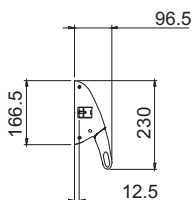

Внимание:

Эта ручка используется в комбинации с фурнитурой 22-597325

№. esco	ед.изм	описание
22-597317	шт.	Антипаниковая дверная ручка BERNINI с одной точкой запора