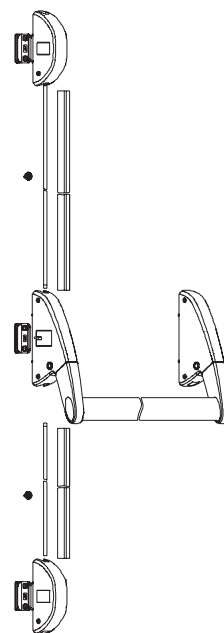

Антипаниковая дверная ручка BERNINI

Использование:

- для эвакуационных одностворчатых дверей

- 3-х точечная блокировка в вертикальной и горизонтальной плоскости
- универсальная для правой и левой двери
- высота двери до 2450 мм
- ширина двери до 1240 мм
- ширина для установки на профиле **38 мм**
- чёрный цвет
- поперечная штанга, зелёный цвет

Соответствует требованиям EN 1125:1997/A:2001

Внимание:

Эта ручка используется в комбинации с фурнитурой 22-597325

№. esco	ед.изм	описание
22-597333	шт.	Антипаниковая дверная ручка BERNINI с тремя точками запираения