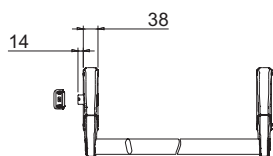

Внимание:

Эта ручка используется в комбинации с фурнитурой 22-597325

№. esco	ед.изм	описание
22-597317	шт.	Антипаниковая дверная ручка BERNINI с одной точкой запора