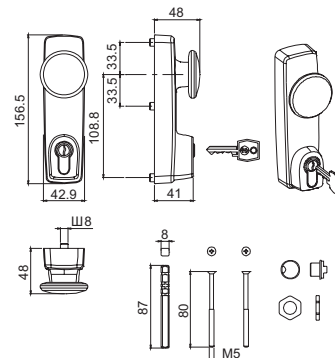

Использование:

- для антипаниковой дверной системы для монтажа на дверном полотне
- универсальная для правой и левой двери
- оснащена профильцилиндром PZ
- **открывается с помощью ключа**
- используется для двери толщиной 40-70 мм
- чёрный цвет

№ esco	ед.изм	описание
22-635570	шт.	Поворотная ручка