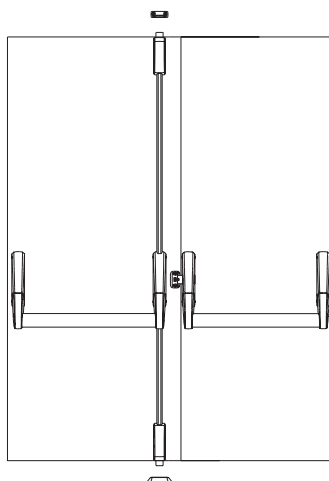

Фурнитура для двухстворчатой двери

22-597325 22-597317