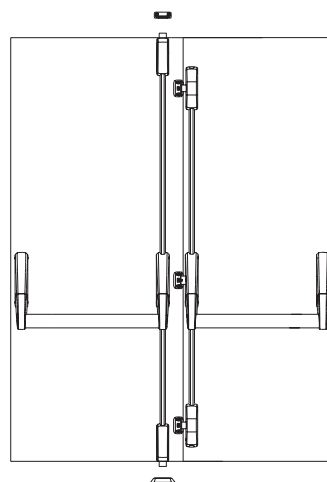

22-597325 22-597333

Наружная поворотная ручка для антипаниковых систем BERNINI арт. 22-635570

Наружная фалеваая ручка для антипаниковых систем BERNINI арт. 22-635588