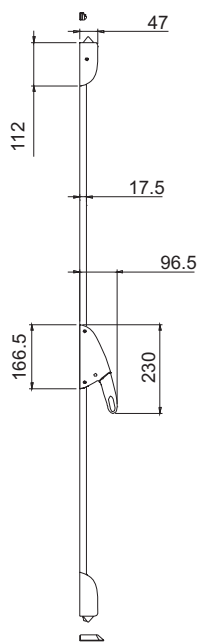

Антипаниковая дверная ручка BERNINI

Использование:

- для эвакуационных одно- и двухстворчатых дверей

- 2-точечная блокировка в вертикальной плоскости
- универсальная для правой и левой двери
- высота двери до 2450 мм
- ширина двери до 1240 мм
- ширина для установки на профиле **38 мм**
- чёрный цвет
- поперечная штанга, зелёный цвет

Соответствует требованиям EN 1125:1997/A:2001

Внимание:

Эта ручка используется в комбинации с фурнитурой
22-597317, 22-597333

№. esco	ед.изм	описание
22-597325	шт.	Антипаниковая дверная ручка BERNINI с 2 точками запирания