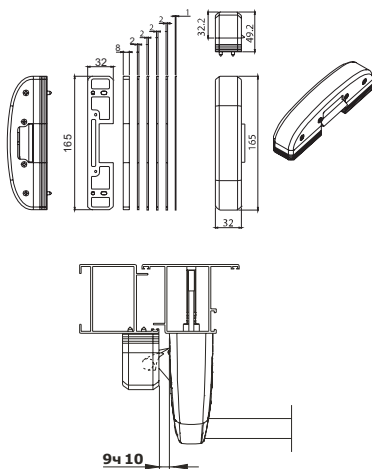

Использование:

- накладная электрозашелка для антипаниковой дверной системы для монтажа на дверном полотне

- универсальная для правой и левой двери
- рабочее напряжение 6-12 V
- сила тока 0,15 A
- ширина для установки на профиле 36 мм

- чёрный цвет