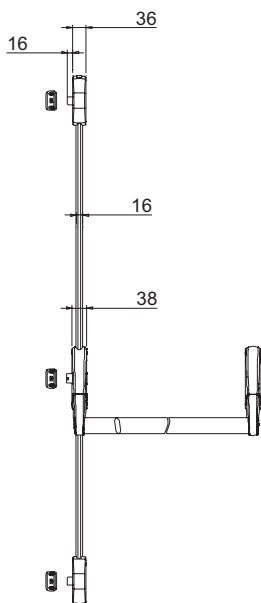

Антипаниковая дверная ручка BERNINI

Использование:

- для эвакуационных одностворчатых дверей

- 3-х точечная блокировка в вертикальной и горизонтальной плоскости
- универсальная для правой и левой двери
- высота двери до 2450 мм
- ширина двери до 1240 мм
- ширина для установки на профиле **38 мм**
- чёрный цвет
- поперечная штанга, зелёный цвет

Соответствует требованиям EN 1125:1997/A:2001

Внимание:

Эта ручка используется в комбинации с фурнитурой 22-597325

№. esco	ед.изм	описание
22-597333	шт.	Антипаниковая дверная ручка BERNINI с тремя точками запираения