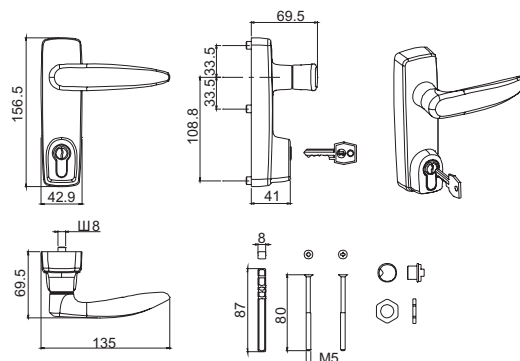

Использование:

- для антипаниковой дверной системы для монтажа на дверном полотне
- универсальная для правой и левой двери
- оснащена профильцилиндром PZ
- ширина для установки на профиле **43 мм**
- используется для двери толщиной 40-70 мм
- чёрный цвет