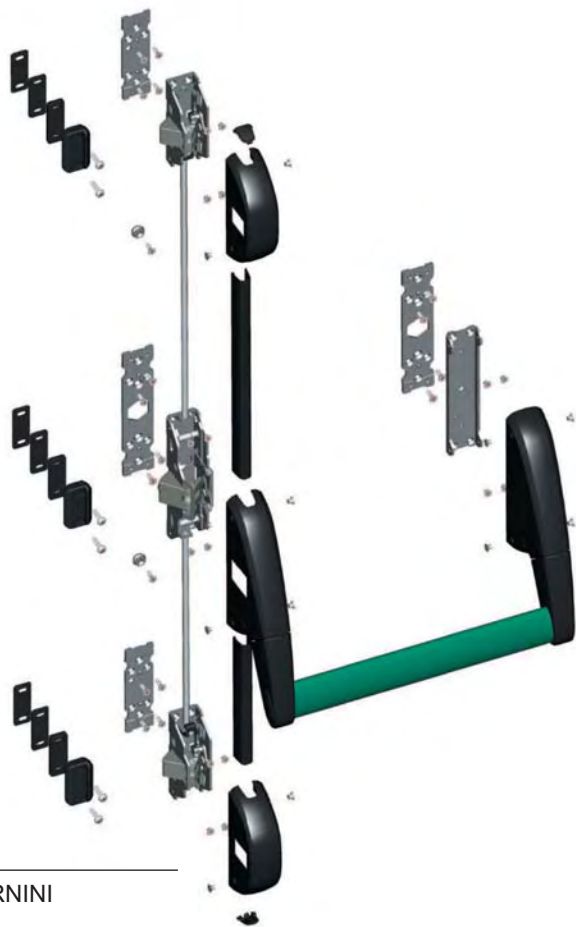

Антипаниковая дверная ручка BERNINI

Использование:

- для эвакуационных одностворчатых дверей

- 3-х точечная блокировка в вертикальной и горизонтальной плоскости
- универсальная для правой и левой двери
- высота двери до 2450 мм
- ширина двери до 1240 мм
- ширина для установки на профиле **38 мм**
- чёрный цвет
- поперечная штанга, зелёный цвет

Соответствует требованиям EN 1125:1997/A:2001

Внимание:

Эта ручка используется в комбинации с фурнитурой 22-597325

№. esco	ед.изм	описание
22-597333	шт.	Антипаниковая дверная ручка BERNINI с тремя точками запираения