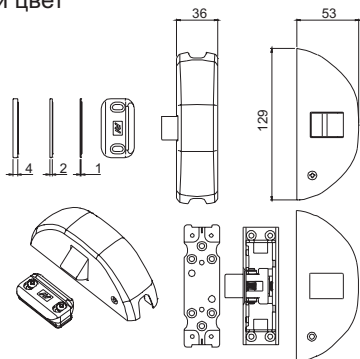

Использование:

- для эвакуационных одно- и двухстворчатых дверей

- используется для высоких дверей
- макс. высота полотна 3100 мм
- монтаж на дверном полотне

- чёрный цвет