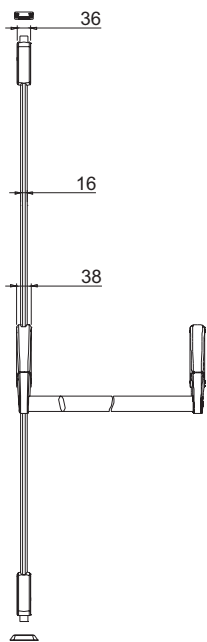

Антипаниковая дверная ручка BERNINI

Использование:

- для эвакуационных одно- и двухстворчатых дверей

- 2-точечная блокировка в вертикальной плоскости
- универсальная для правой и левой двери
- высота двери до 2450 мм
- ширина двери до 1240 мм
- ширина для установки на профиле **38 мм**
- чёрный цвет
- поперечная штанга, зелёный цвет

Соответствует требованиям EN 1125:1997/A:2001

Внимание:

Эта ручка используется в комбинации с фурнитурой
22-597317, 22-597333

№. esco	ед.изм	описание
22-597325	шт.	Антипаниковая дверная ручка BERNINI с 2 точками запирания