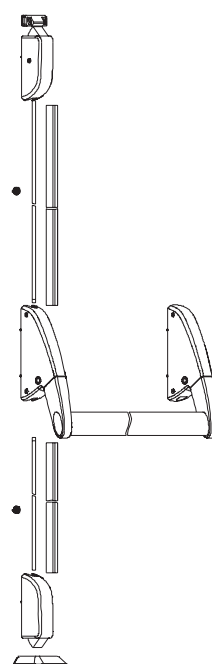

Антипаниковая дверная ручка BERNINI

Использование:

- для эвакуационных одно- и двухстворчатых дверей

- 2-точечная блокировка в вертикальной плоскости
- универсальная для правой и левой двери
- высота двери до 2450 мм
- ширина двери до 1240 мм
- ширина для установки на профиле **38 мм**
- чёрный цвет
- поперечная штанга, зелёный цвет

Соответствует требованиям EN 1125:1997/A:2001

Внимание:

Эта ручка используется в комбинации с фурнитурой
22-597317, 22-597333

№. esco	ед.изм	описание
22-597325	шт.	Антипаниковая дверная ручка BERNINI с 2 точками запирания