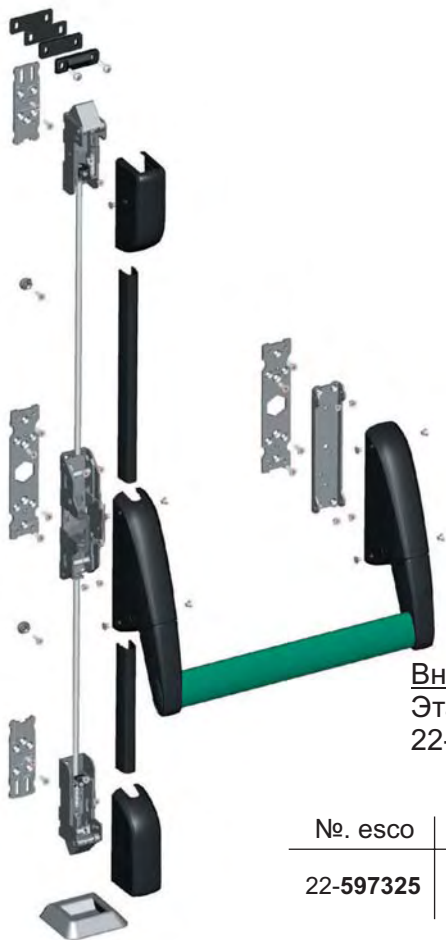

Антипаниковая дверная ручка BERNINI

Использование:

- для эвакуационных одно- и двухстворчатых дверей

- 2-точечная блокировка в вертикальной плоскости
- универсальная для правой и левой двери
- высота двери до 2450 мм
- ширина двери до 1240 мм
- ширина для установки на профиле **38 мм**
- чёрный цвет
- поперечная штанга, зелёный цвет

Соответствует требованиям EN 1125:1997/A:2001

Внимание:

Эта ручка используется в комбинации с фурнитурой
22-597317, 22-597333

№. esco	ед.изм	описание
22-597325	шт.	Антипаниковая дверная ручка BERNINI с 2 точками запирания