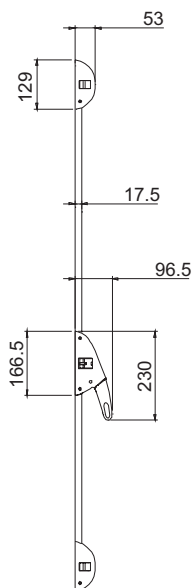

Антипаниковая дверная ручка BERNINI

Использование:

- для эвакуационных одностворчатых дверей

- 3-х точечная блокировка в вертикальной и горизонтальной плоскости
- универсальная для правой и левой двери
- высота двери до 2450 мм
- ширина двери до 1240 мм
- ширина для установки на профиле **38 мм**
- чёрный цвет
- поперечная штанга, зелёный цвет

Соответствует требованиям EN 1125:1997/A:2001

Внимание:

Эта ручка используется в комбинации с фурнитурой 22-597325

№. esco	ед.изм	описание
22-597333	шт.	Антипаниковая дверная ручка BERNINI с тремя точками запираения