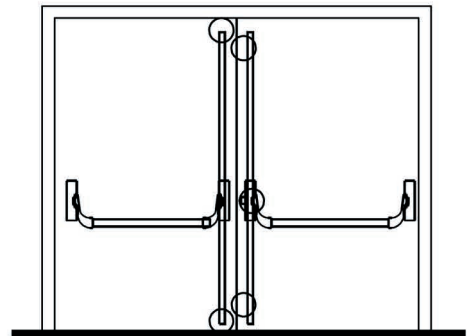

Gangflügel: 3-Punkt-Verriegelung

max. Türflügelhöhe= 2500 mm

22-622109 St. RAL 9016

22-624500 St. silberfarben