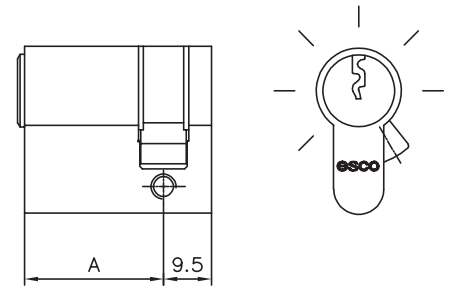

Bestell-Nr. Einh. Bezeichnung

Profil-Halbzylinder - esco

EN 1303, Klasse 3
verschiedenschließend
Schließnase 8-fach verstellbar
mit 3 Schlüsseln

23-565130 St. roh