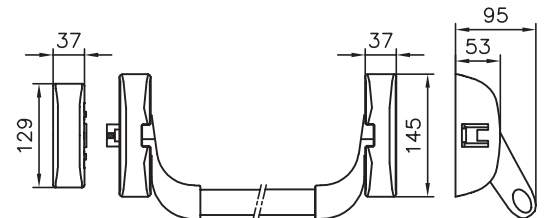

# FLUCHTTÜRSCHLOSSEINHEITEN PANIC HARDWARE

**Panik-Türverschluss DORMA**

**PHA Serie 2000**

**für 1-flgl. Rohrrahmentüren**

nach DIN EN 179 und 1125

aufgeschraubt

mit Sicherheitssperrfalle und Tagesfeststellung

DIN links und DIN rechts verwendbar

max. Türflügelbreite= 1300 mm

**1-Punkt-Verriegelung**

**max. Türflügelhöhe = 2270 mm**

- 22-622044** St. RAL 9016
- 22-622052** St. silberfarben

**3-Punkt-Verriegelung**

mit Sicherheitssperrfalle

mit Tagesfeststellung

mit Bodenschließmulde und Schließgehäuse

oben für Standflügel

DIN links und DIN rechts verwendbar

max. Türflügelbreite= 1300 mm

**Standflügel: 2-Punkt-Verriegelung**