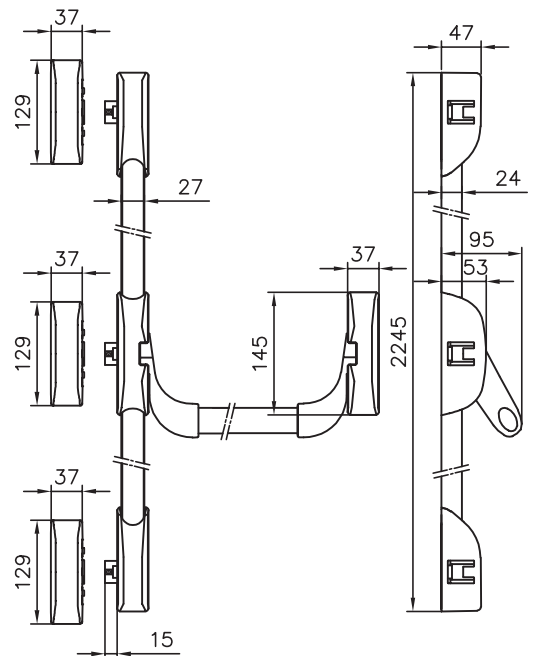

DIN links und DIN rechts verwendbar

max. Türflügelbreite= 1300 mm

**1-Punkt-Verriegelung**

**max. Türflügelhöhe = 2270 mm**

- 22-622044** St. RAL 9016
- 22-622052** St. silberfarben

**3-Punkt-Verriegelung**

**max. Türflügelhöhe = 2500 mm**

- 22-622060** St. RAL 9016
- 22-622079** St. silberfarben

**Panik-Türverschluss DORMA**

**PHA Serie 2000**

**für 2-flgl. Rohrrahmentüren**

nach DIN EN 179 und 1125

aufgeschraubt

mit Sicherheitssperrfalle

mit Tagesfeststellung

mit Bodenschließmulde und Schließgehäuse

oben für Standflügel

DIN links und DIN rechts verwendbar

max. Türflügelbreite= 1300 mm

**Standflügel: 2-Punkt-Verriegelung**