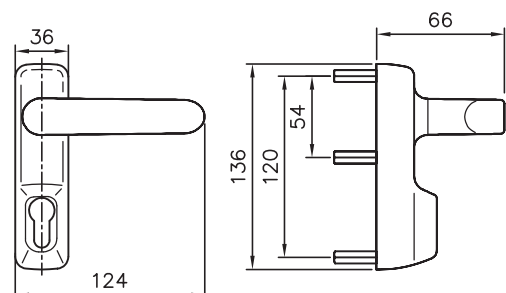

**Gangflügel: 1-Punkt-Verriegelung**

max. Türflügelhöhe= 2270 mm

**22-622087** St. RAL 9016

**22-622095** St. silberfarben

**Gangflügel: 3-Punkt-Verriegelung**

max. Türflügelhöhe= 2500 mm

**22-622109** St. RAL 9016

**22-624500** St. silberfarben

**Außenbeschlag DORMA PHT 3901**

nach DIN EN 179 und 1125

mit OGRO Design-Drücker

für Türblattstärke bis 60 mm

PZ gelocht

**22-616010** St. RAL 9016

**22-616028** St. silberfarben

Bestell-Nr. Einh. Bezeichnung

**Profil-Halbzylinder - esco**

**EN 1303, Klasse 3**  
verschiedenschließend  
Schließnase 8-fach verstellbar  
mit 3 Schlüsseln

**23-565130** St. roh

**Drückerstift DORMA PHT S 105**