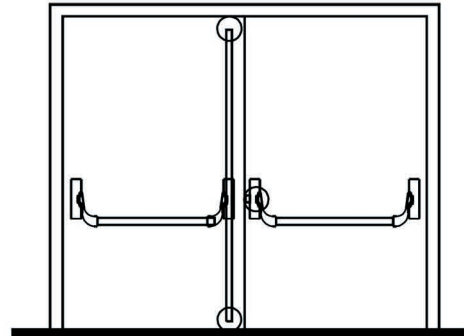

mit Sicherheitssperrfalle

mit Tagesfeststellung

mit Bodenschließmulde und Schließgehäuse

oben für Standflügel

DIN links und DIN rechts verwendbar

max. Türflügelbreite= 1300 mm

**Standflügel: 2-Punkt-Verriegelung**

**Gangflügel: 1-Punkt-Verriegelung**

max. Türflügelhöhe= 2270 mm

**22-622087** St. RAL 9016

**22-622095** St. silberfarben

**Gangflügel: 3-Punkt-Verriegelung**

max. Türflügelhöhe= 2500 mm

**22-622109** St. RAL 9016