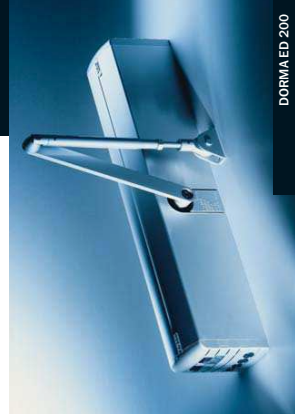

DORMA CD 400

DORMA ED 200