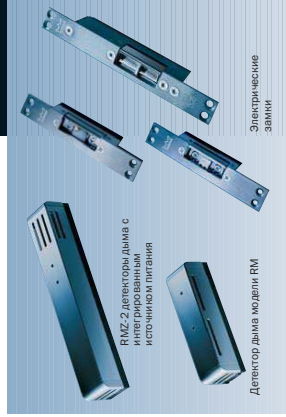

Радар «Merkur»

Инфракрасные сенсоры (IRS-2)

Детектор дыма модели RM

Электрические
замки