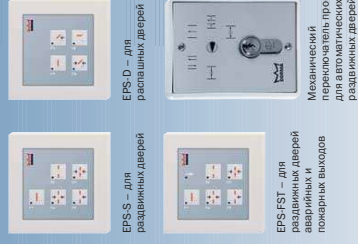

Активные и пассивные инфракрасные сенсорные системы обеспечивают надежную защиту

благодаря эффективным детекторам, определяющим людей и предметы,

падающим в поле их действия. Радарные датчики DORMA,

реагирующие на движение, обеспечивают точную автоматическую активацию дверей. В наличие имеются стандартные системы,

избирательно-сенсорные системы для полного контроля за циклами закрытия-открытия, автономные системы для аварийных и пожарных выходов.

1. Программные выключатели и переключатели

- Переключатели режимов автоматических дверей для выбора режима работы (Выключить, Авто, Только выход, частично открытые, постоянно открыто).
- Электронные переключатели программируемых Систем 55 – очень элегантный вариант.
- Различные активаторы DORMA на основе Системы 55 и их отдельные элементы прекрасно вписываются в любую архитектурную среду, они легко устанавливаются и совместимы по линейным размерам, форме, материалу и цвету. Рамки также могут быть выполнены из различных материалов: от полированной стали, высокоуглеродистой стали до матового покрытия, алюминия, лагуны со стеклом, эбонитом и даже терракотой.
- Закрываются при помощи ключа или электронного кода.
- Подходит для установки как внутри, так и снаружи помещений, поверхностной или скрытой установки.

EPS-D – для
распашных дверей

EPS-S – для
раздвижных дверей

EPS-FST – для
пожарных выходов

2. Пусковые кнопки и переключатели

- Для закрывания и открывания автоматических дверей.
- Электрические, пневматические и дистанционно управляемые.
- С механическими ключами или ручными переключателями.
- Для различных видов установки: скрытой, поверхностной или встроенной.