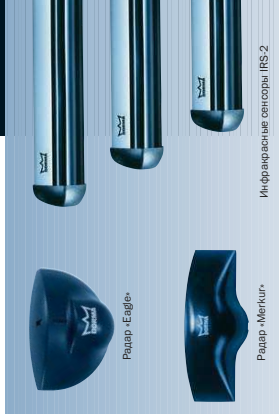

3. Сенсоры

- Для обеспечения безопасности при открывании и закрывании автоматических дверных систем.
- Активные и пассивные инфракрасные сенсоры, необходимые для безопасного функционирования, обеспечивают точное обнаружение местонахождения людей и предметов в диапазоне работы двери.
- Радарные сенсоры – эффективное обнаружение людей и предметов по движению для своевременного открывания автоматических дверей.
- Радарные сенсоры доступны в нескольких вариантах:
  - стандартные;
  - избирательно-сенсорные;
  - автономные – используются для пожарных и автономных выходов.

Радар «Eagle»

Радар «Merkur»

Инфракрасные сенсоры (IRS-2)

4. Прочие

- Электрозамки для стандартных установок, аварийных и пожарных выходов.
- Устройства для передачи напряжения.
- Язычковые магнитуправляемые контакты.
- Детекторы дыма.