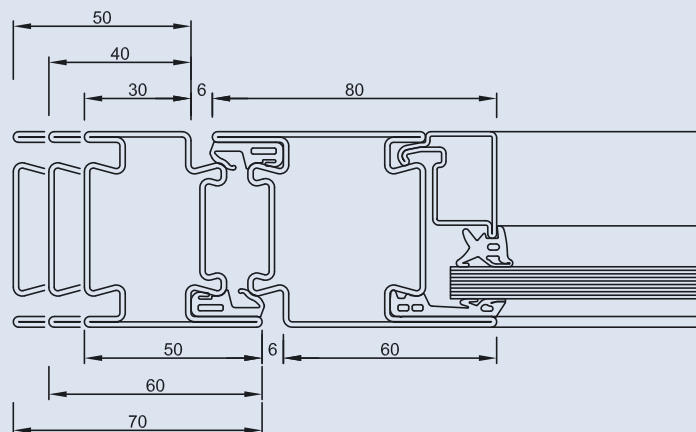

## FERRO-WICSTYLE 70 SLIM

Reduzierung des Mittelstoßes von 166 auf 146 mm. Eine optimale Verbindung von Design, Ästhetik und Funktionalität.

# WENIGER IST MEHR

Die Zahlen sprechen für sich. Die Ansicht des seitlichen Anschlusses wird von 146 auf 116 mm reduziert, die im Mittelstoßbereich von 166 auf 146 mm.

Bei einer einflügeligen Tür der Größe 1.200 x 2.100 mm entspricht das einer Vergrößerung der Glasfläche um 9%. Für mehr Helligkeit nach innen und mehr Transparenz nach außen.

## FERRO-WICSTYLE 55N SLIM

Seitlicher Anschluss. Reduzierung der Ansichten von 146 auf bis zu 116 mm. Rahmenprofile mit 30, 40 und 50 mm Ansichtsbreite erhältlich.