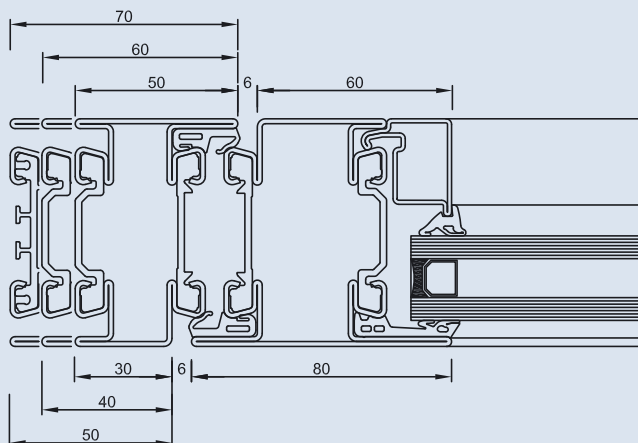

## FERRO-WICSTYLE 70 SLIM

Reduzierung des Mittelstoßes von 166 auf 146 mm. Eine optimale Verbindung von Design, Ästhetik und Funktionalität.

# WENIGER IST MEHR

Die Zahlen sprechen für sich. Die Ansicht des seitlichen Anschlusses wird von 146 auf 116 mm reduziert, die im Mittelstoßbereich von 166 auf 146 mm.

Bei einer einflügeligen Tür der Größe 1.200 x 2.100 mm entspricht das einer Vergrößerung der Glasfläche um 9%. Für mehr Helligkeit nach innen und mehr Transparenz nach außen.

## FERRO-WICSTYLE 55N SLIM

Seitlicher Anschluss. Reduzierung der Ansichten von 146 auf bis zu 116 mm. Rahmenprofile mit 30, 40 und 50 mm Ansichtsbreite erhältlich.