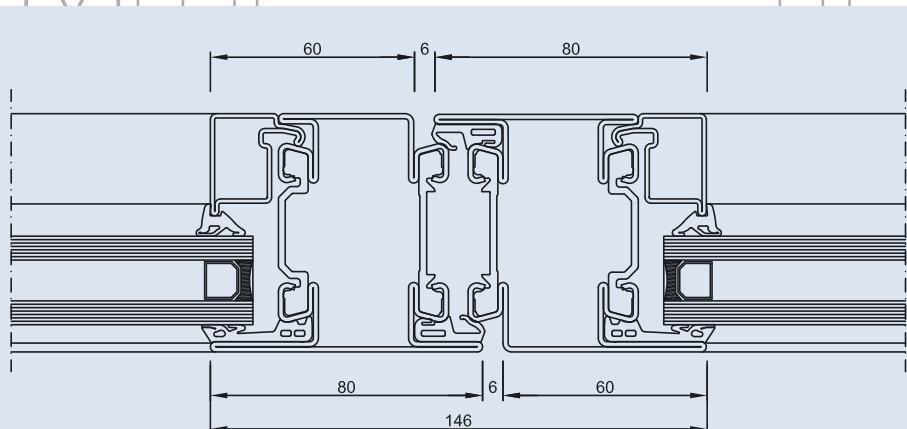

\*bei einer einflügeligen Tür 1.200 x 2.100 mm

Grazil, leicht und elegant.

# WENIGER IST MEHR

Die Zahlen sprechen für sich. Die Ansicht des seitlichen Anschlusses wird von 146 auf 116 mm reduziert, die im Mittelstoßbereich von 166 auf 146 mm.

Bei einer einflügeligen Tür der Größe 1.200 x 2.100 mm entspricht das einer Vergrößerung der Glasfläche um 9%. Für mehr Helligkeit nach innen und mehr Transparenz nach außen.